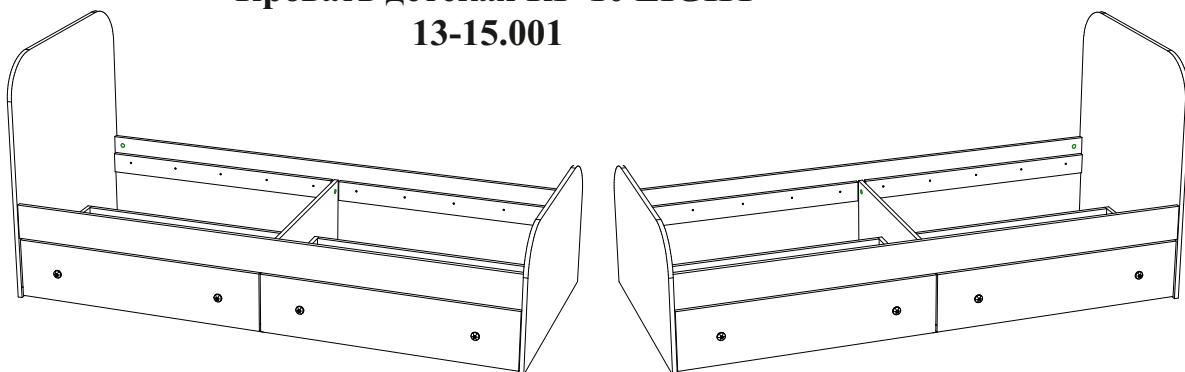

### Кровать детская КР-10 LIGHT

13-15.001

Габаритные размеры  
Ширина: 1892  
Высота: 900  
Глубина: 840

Модуль универсальный  
Собирается налевою и  
направую сторону  
максимальная нагрузка  
на ящик - 10 кг.  
Спальное место :1860x800