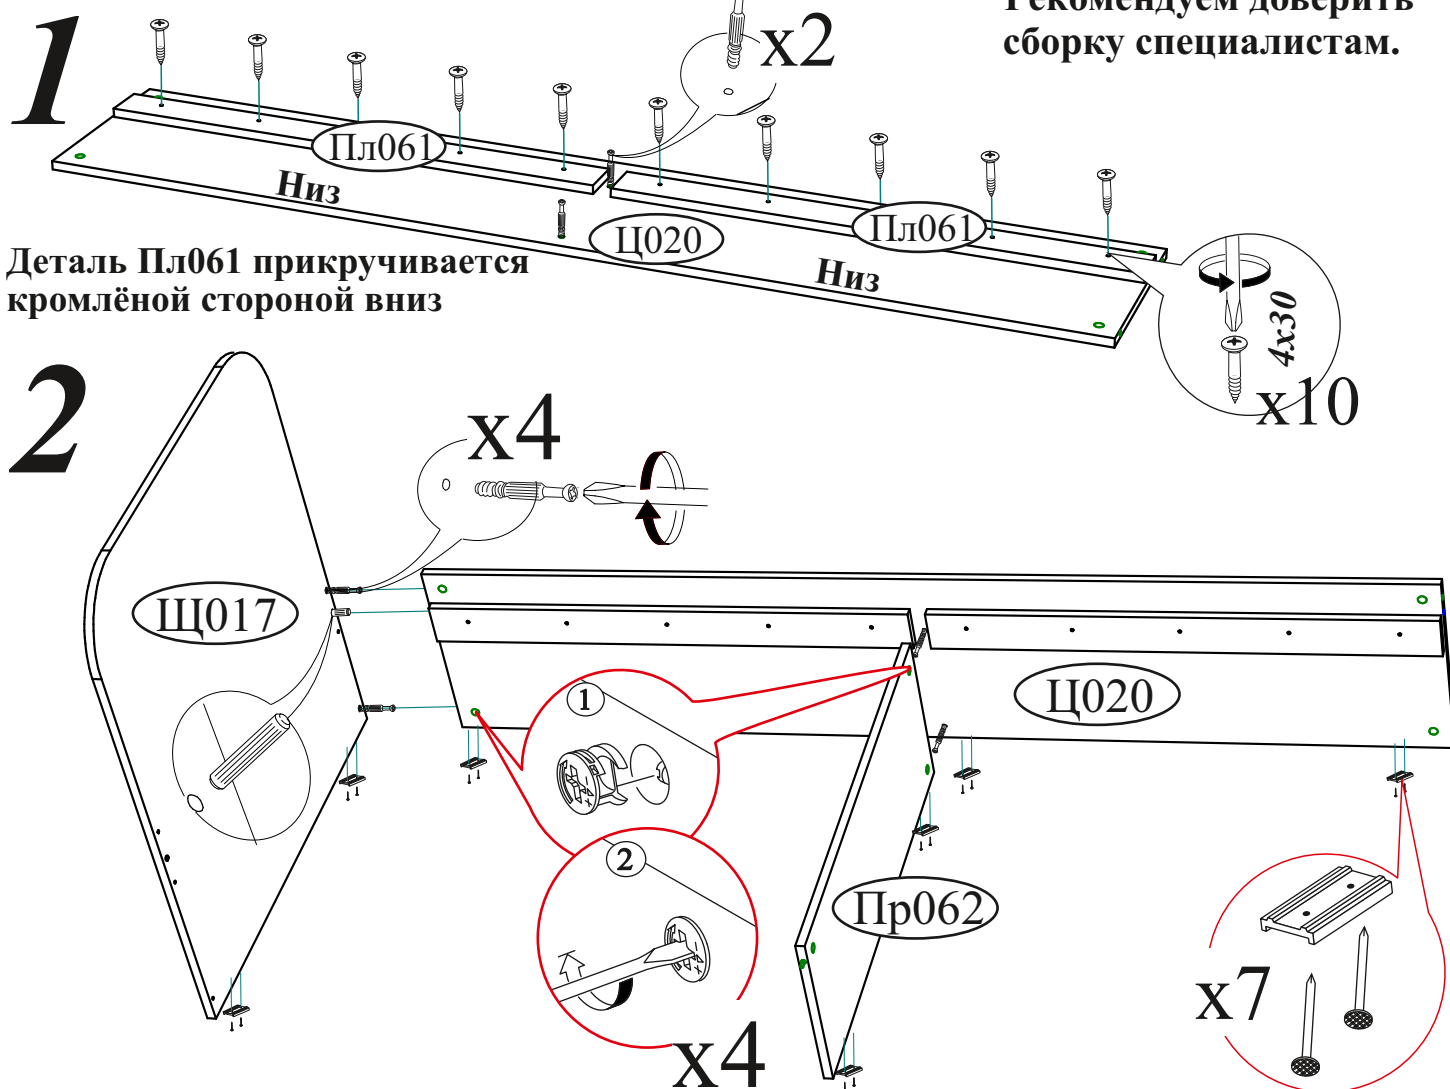

Поз.	Наименование	Длина	Ширина	Кол-во	Уп-ка
Ц020	Царга	1860	358	1	Царги
Ф048	Фасад	218	924	2	Царги
Ц001	Царга	1860	126	1	Царги
Пл061	Планка	910	76	4	Царги
Вя026	Вязка ящика	858	142	2	Царги
Пр062	Перегородка	800	292	1	Щитки
Бя003	Бок ящика	500	142	4	Царги
Щ017	Щиток	900	840	1	Щитки
Щ016	Щиток	500	840	1	Щитки
Л092	ЛДВП	886	504	2	Щитки

Шкант 8x30 4 шт.	Эксцентриковая стяжка 19 компл.	Гвоздь 2x20 48 шт.	Евровинт 6x50 8 шт.	Евроключ 1 шт.
Заглушка технологическая Ф5 белая 2 шт.	Заглушка для эксцентрика белая 19 шт.	Заглушка для евровинта белая 8 шт.	Шуруп 4x30 48 шт.	Подпятник 9 шт.
			Ролик-опора 8 шт.	Ручка BTS №37 кнопка (хром) 4 шт.

Для комплектации кровати настилами

Поз.	Наименование	Длина	Ширина	Кол-во
Н006	Настил	800	594	3

Необходимый инструмент для сборки.

Рекомендуем сборку производить вдвоем.

Качество мебели зависит от качества сборки. Рекомендуем доверить сборку специалистам.

Уважаемый покупатель!

Убедительная просьба сохранять упаковку до полной сборки изделия!

В случае обнаружения брака/дефекта обязательно сфотографировать выявленный дефект и этикетку на упаковке. На фотографии должно быть четко видно: наименование изделия, дату изготовления и номер бригады. Претензии по качеству без фотографии этикетки не принимаются.

ЕАС Гостиная «ВЕНЕЦИЯ» Цвет: ВЕНГЕ-ЛОРЕДО БТС 01-21.000	Гарантия 24 мес. Срок службы - 7 лет.	Дата 01.01.2016
	№ УПАКОВКИ 1/8	Бригада Бригада 1
Название: БОКОВИНЫ